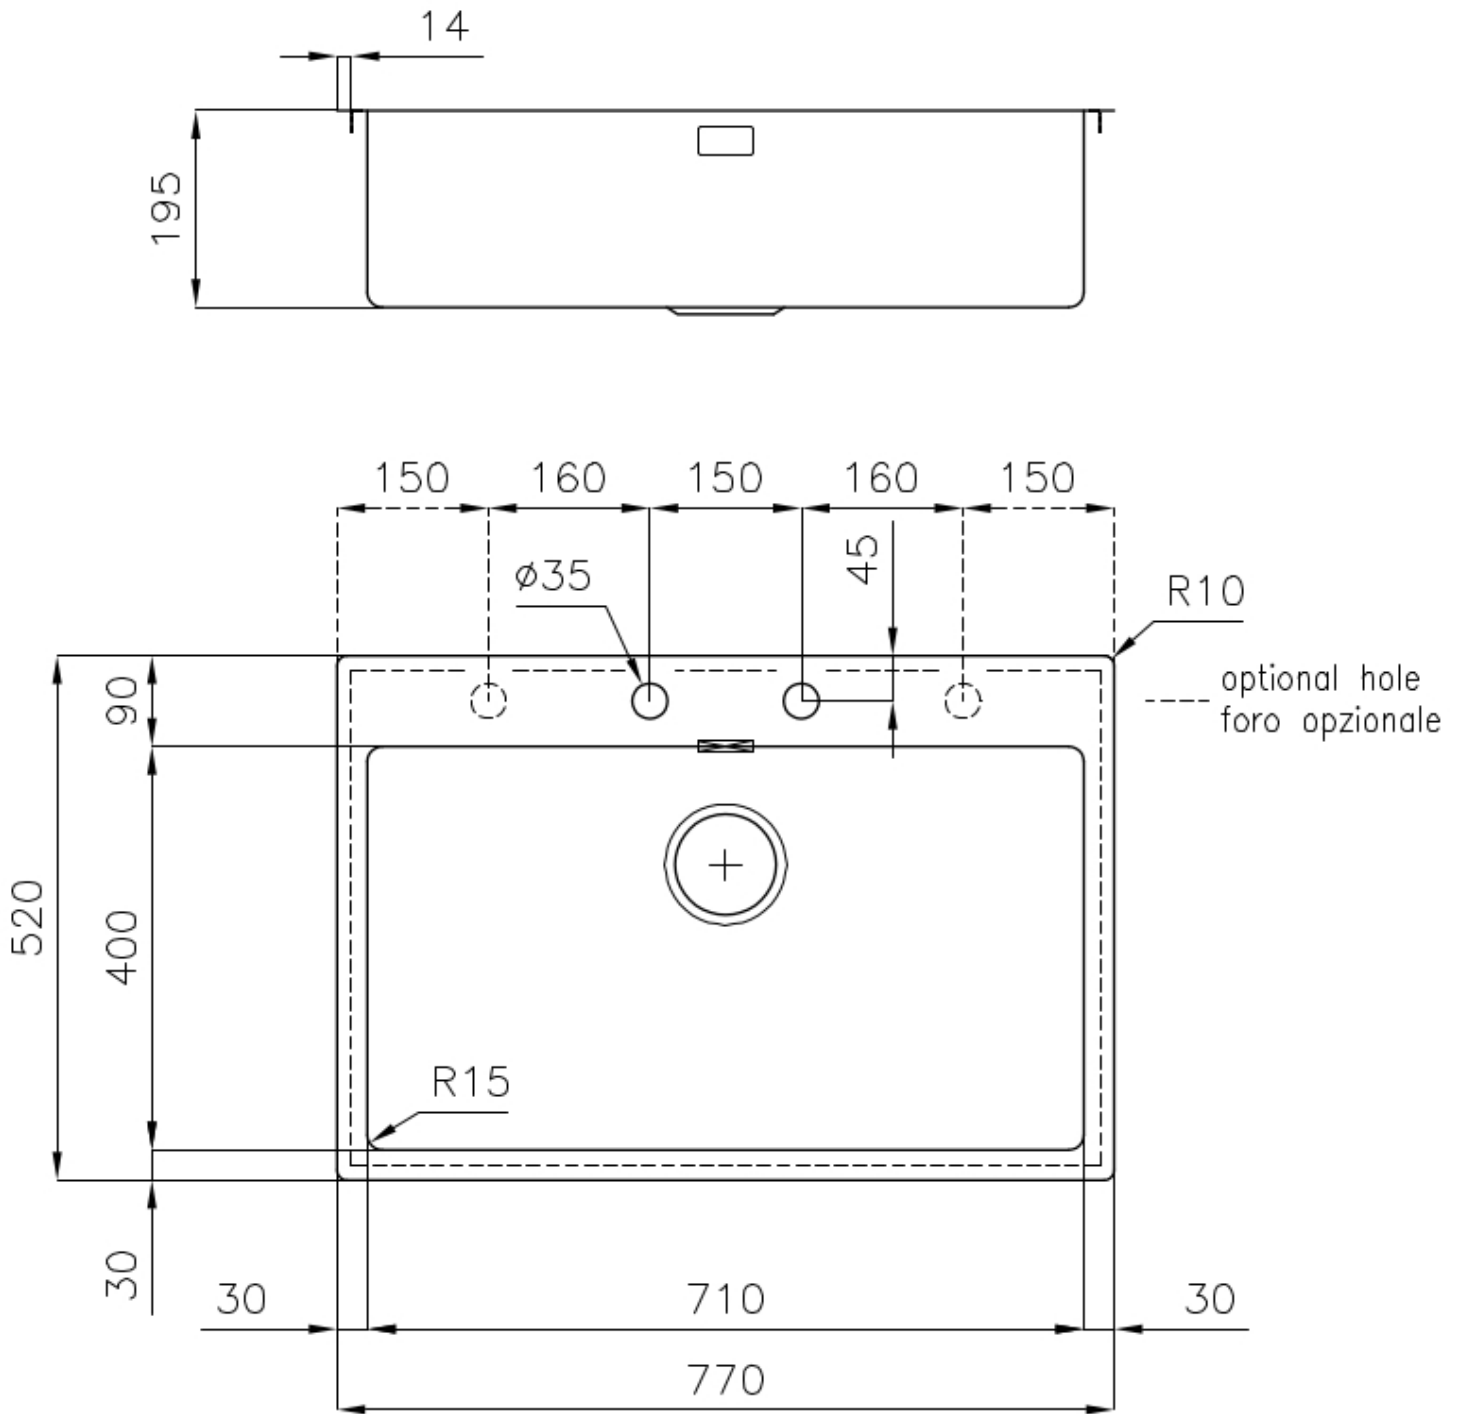

DETTAGLI

Bordo Installazione Sopratop | Filotop

Materiale Acciaio inox AISI 304

Texture Vintage

Base 80 cm

Dimensioni 770x520 mm

Dotazioni standard Ganci di fissaggio, guarnizione, piletta, troppo-pieno e sifone, Imballo in scatola

Fori Mixer 2 fori di serie - 3° e 4° foro su richiesta

Foro incasso Vedi scheda tecnica

Larghezza 77 cm

Misura vasca 710 x 400 mm

Numero vasche 1 vasca

Piletta Piletta con comando automatico PM

DATI TECNICI