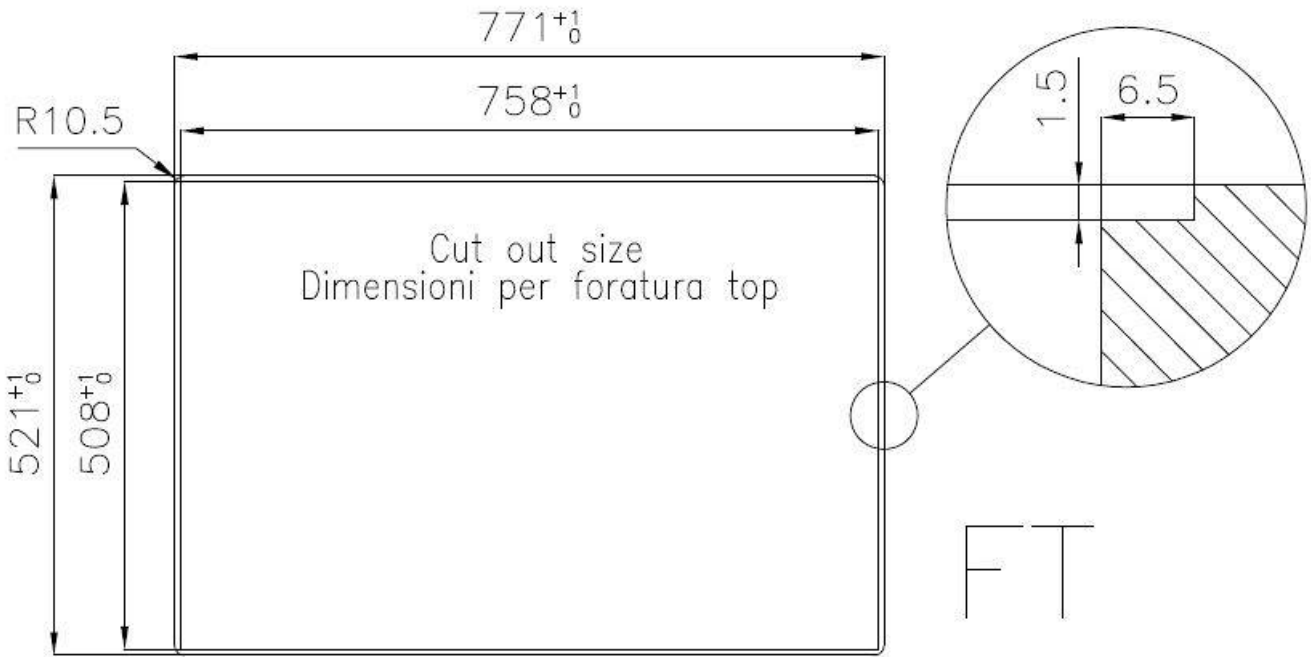

Lavello serie KE cod. 2266/080