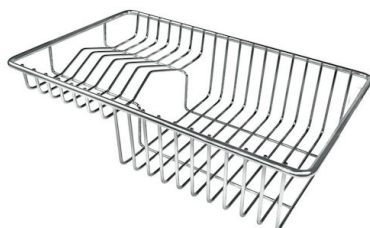

VASCA A RAGGIO STRETTO

Vasche con forme squadrate dal design moderno e con aumentata capienza. Per un'estetica minimal coniugata con la massima praticità.

VASCA PROFONDA

Vasche che raggiungono una profondità importante, oltre i 20 cm, grazie alla evoluta tecnologia produttiva, che offrono grande capienza e praticità in tutte le operazioni di lavaggio.

Fori Mixer 2 fori di serie - 3° e 4° foro su richiesta

Foro incasso Vedi scheda tecnica

Larghezza 77 cm

Misura vasca 710 x 400 mm

Numero vasche 1 vasca

Piletta Piletta con comando automatico PM

DATI TECNICI

Lavello serie KE cod. 2266/080

GALLERIA FOTOGRAFICA

IN DOTAZIONE

Piletta automatica - PM
8407 113

ACCESSORI OPZIONALI

Cestello inox
8612 000

Cestello portapiatti inox
8100 303
* solo in abbinamento con l'accessorio
8644 101

Cestello portapiatti inox
8100 201

Griglia portapiatti inox
8100 154

Tagliere in cristallo
8631 300

Tagliere in HPDE
8657 001

Tagliere Twin in HDPE
8644 101

Vaschetta bianca
8153 100

Kit grattugia con supporto per anello e vassoio di raccolta alimenti
8159 101
* solo in abbinamento con l'accessorio 8644 101